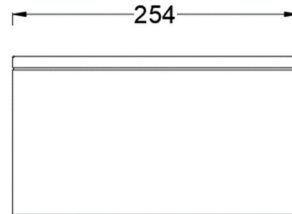

LANDSCAPE - MODEL: UWS-W20506

dweLED 德里格

壁灯

项目名称:

灯位号:

产品图片

线图

产品描述

Scoop 系列，采用铝压铸外壳及蚀刻玻璃工艺，防水等级可达 IP65。适用于各种室内外场景。

产品特性

- 主体材质: 整体铝合金材质
- 光学系统: /
- 表面处理: 静电粉末喷涂
- 投射方向: /
- 配件/支架: /
- 安规认证: /
- 防护等级: IP65
- 绝缘等级: Class I
- 环境温度: -20°C~40°C

产品规格

- 光源类型: COB
- 光源功率: 16W
- 光源光通量: 805lm@16W
- 光源寿命: >36000h-L70 /B10-Ta25°C(LM-80/TM-21)
- 色温/显指: 3000K, Ra90
- 光源色容差: 3 SDCM
- 输入电压: 220V AC, 50/60HZ
- 调光控制: ON/OFF (支持 0-10V 调光: 10%-100%)
- 产品重量: 约 2.7Kg (最大), 不含包装

订购模型

Model	Power	Driver	Beam Angle	CCT	Surface	Finish
UWS-W20506 Scoop	16W	220V AC 50/60HZ	≥100°	3000K	/	AL Brushed Aluminum BK Black BZ Bronze GH Graphite WT White

示例: UWS-W20506-AL