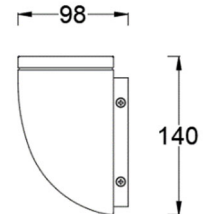

LANDSCAPE - MODEL: UWS-W20506

dweLED 德里格

壁灯

项目名称:

灯位号:

产品图片

线图

产品描述

Scoop 系列，采用铝压铸外壳及蚀刻玻璃工艺，防水等级可达 IP65。适用于各种室内外场景。

产品特性

- 主体材质: 整体铝合金材质
- 光学系统: /
- 表面处理: 静电粉末喷涂
- 投射方向: /
- 配件/支架: /
- 安规认证: /
- 防护等级: IP65
- 绝缘等级: Class I
- 环境温度: -20°C~40°C

产品规格

- 光源类型: COB
- 光源功率: 16W
- 光源光通量: 805lm@16W
- 光源寿命: >36000h-L70 /B10-Ta25°C(LM-80/TM-21)
- 色温/显指: 3000K, Ra90
- 光源色容差: 3 SDCM
- 输入电压: 220V AC, 50/60HZ
- 调光控制: ON/OFF (支持 0-10V 调光: 10%-100%)
- 产品重量: 约 2.7Kg (最大), 不含包装

订购模型

Model	Power	Driver	Beam Angle	CCT	Surface	Finish
UWS-W20506 Scoop	16W	220V AC 50/60HZ	≥100°	3000K	/	AL Brushed Aluminum BK Black BZ Bronze GH Graphite WT White

示例: UWS-W20506-AL