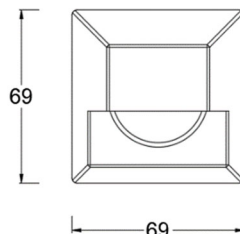

LANDSCAPE - MODEL: U2061

dweLED 德里格

埋地灯

项目名称:

灯位号:

产品图片

线图

产品描述

Landscape 2 IN 埋地灯系列，适用于室内外台阶、地面墙壁等位置应用。

产品特性

- 主体材质: 整体不锈钢材质
- 光学系统: /
- 表面处理: /
- 投射方向: /
- 配件/支架: /
- 安规认证: /
- 防护等级: IP67
- 绝缘等级: Class III
- 环境温度: -20°C~40°C

产品规格

- 光源类型: SMD
- 光源功率: 4.1W
- 光源光通量: 50lm@4.1W
- 光源寿命: >50000h-L70 /B10-Ta25°C(LM-80/TM-21)
- 色温/显指: 2700K/3000K, Ra85
- 光源色容差: 3 SDCM
- 输入电压: 12V AC, 50/60HZ
- 调光控制: ON/OFF
- 产品重量: 约 0.76Kg, 不含包装

订购模型

Model	Length	IP	Power	Driver	Beam Angle	CCT	Surface	Finish
U2061						27 2700K		SS Stainless Steel
Square Step	/	IP67	4.1W	12V AC	≥100°	30 3000K	/	BS Bronzed Stainless Steel

示例: U2061-30SS

www.dweled.com

WAC集团旗下高端的家居照明品牌

Headquarters

44 Harbor Park Drive • Port Washington, NY
Phone (516) 515.5000 • Fax (516) 515.5050

WAC Lighting Technology (Shanghai) Co, Ltd.

14, Lane 299, Bi Sheng Road, Shanghai 201204
Phone (86.21) 3393.3558 • Fax (86.21) 3362.1598

WAC Lighting 保留对产品进行不定期设计更新的权利。2022-05-06