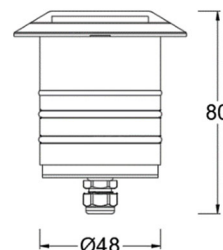

LANDSCAPE - MODEL: U2061

dweLED 德里格

埋地灯

项目名称:

灯位号:

产品图片

线图

产品描述

Landscape 2 IN 埋地灯系列，适用于室内外台阶、地面墙壁等位置应用。

产品特性

- 主体材质: 整体不锈钢材质
- 光学系统: /
- 表面处理: /
- 投射方向: /
- 配件/支架: /
- 安规认证: /
- 防护等级: IP67
- 绝缘等级: Class III
- 环境温度: -20°C~40°C

产品规格

- 光源类型: SMD
- 光源功率: 4.1W
- 光源光通量: 50lm@4.1W
- 光源寿命: >50000h-L70 /B10-Ta25°C(LM-80/TM-21)
- 色温/显指: 2700K/3000K, Ra85
- 光源色容差: 3 SDCM
- 输入电压: 12V AC, 50/60HZ
- 调光控制: ON/OFF
- 产品重量: 约 0.76Kg, 不含包装

订购模型

Model	Length	IP	Power	Driver	Beam Angle	CCT	Surface	Finish
U2061						27 2700K		SS Stainless Steel
Square Step	/	IP67	4.1W	12V AC	≥100°	30 3000K	/	BS Bronzed Stainless Steel

示例: U2061-30SS

www.dweled.com

WAC集团旗下高端的家居照明品牌

Headquarters

44 Harbor Park Drive • Port Washington, NY
Phone (516) 515.5000 • Fax (516) 515.5050

WAC Lighting Technology (Shanghai) Co, Ltd.

14, Lane 299, Bi Sheng Road, Shanghai 201204
Phone (86.21) 3393.3558 • Fax (86.21) 3362.1598

WAC Lighting 保留对产品进行不定期设计更新的权利。2022-05-06