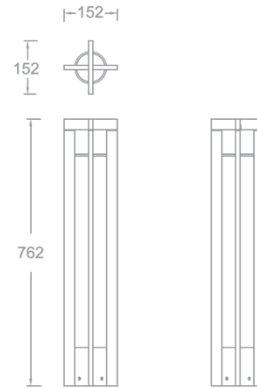

MODEL: REBE41
Bollard Luminaires

项目名称:

灯位号:

产品图片

线图

产品描述

CHAMBER 系列是 dweLED 为高端户外景观照明场所设计的专业 LED 矮柱灯，简洁的外形。出光类型丰富，满足不同的应用场景需求。适用于各类室内外园林环境照明。

产品特性

- 主体材质： 加强型铝合金挤灯柱
- 防护等级： IP65
- 环境温度： -20℃- 40℃

产品规格

- 光源类型： SMD
- 光源寿命： >50000h-L70 /B10-Ta25°C(LM-80/TM-21)
- 色温/显指： 2700K/3000K/4000K, Ra90
- 光源色容差： 5 SDCM
- 输入电压： 220V~240V AC / 50Hz
- 产品重量： 约 2.1Kg, 不含包装

订购模型

Model	LED Power	Driver	Beam	CCT	Surface	Finish
REBE41 户外矮柱灯	10 10W	E ON-OFF	A $\geq 100^\circ$	27 2700K 30 3000K 40 4000K	N NA	BK Black BZ Bronze

示例: REBE41-10E-A27NBK