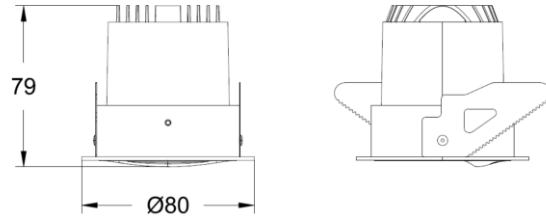

线图

产品描述

辰星系列洗墙筒灯，整灯精致整洁，专为家居照明环境设计。采用 LiteBrush®光学系统，确保洗墙均匀。

产品特性

- 主体材质： 铝合金压铸灯身
- 光学系统： LiteBrush®光学系统
- 表面处理： 静电粉末喷涂
- 投射方向： /
- 配件/支架： /
- 防护等级： IP20
- 绝缘等级： Class III
- 环境温度： -20°C- 40°C

产品规格

- 开孔尺寸： Ø75mm
- 天花厚度： 9mm - 25mm
- 遮光角： /
- 光源类型： High Power LED
- 光源光通量： 400lm
- 光源寿命： >36000h-L70 /B10-Ta25°C(LM-80/TM-21)
- 色温/显指： 2700K-6500K 可变色温, Ra 90
- 光源色容差： 5 SDCM
- 输入电压： 220V~240V AC / 50Hz
- 调光控制： No Driver
- 产品重量： 约 0.5Kg, 不含包装

订购模型

Model	Size	Trim	LED Power	Driver	Beam	CCT	Reflector	Finish
RDAW Downlight A Series	3 3"	1 Round Trim	05 5W	N No Driver	W Wall Washer	CC 2700K-6500K 可变色温	B Black	WT White

示例: RDAW31-05N-WCCBWT

*适配驱动的最大电流总和不应超出 800mA@6V