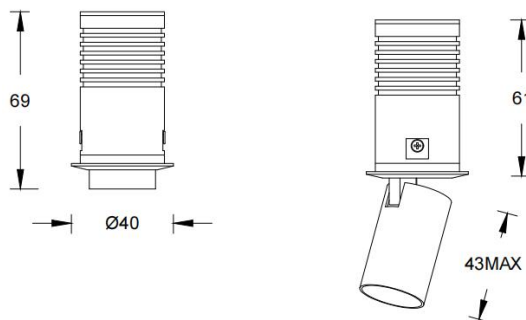

项目名称:

灯位号:

产品图片

线图

产品描述

合悦系列家居筒灯，可拉伸，可转动方向，可调照射角度。整灯精致整洁，灯光柔和，专为家居照明环境设计。采用 SUBROSA®隐光系统，达到极致的防眩效果。

产品特性

- 主体材质： 铝合金 CNC 灯身
- 光学系统： SUBROSA®隐光系统
- 表面处理： 静电粉末喷涂
- 投射方向： 水平 0°~355°调节； 竖直 0~90°调节
- 配件/支架： /
- 防护等级： IP20
- 绝缘等级： Class II
- 环境温度： -20°C- 40°C

产品规格

- 开孔尺寸： Ø35mm
- 光源类型： COB
- 光源光通量： 450lm
- 光源寿命： >36000h-L70 /B10-Ta25°C(LM-80/TM-21)
- 色温/显指： 2700K 3000K 3500K 4000K, Ra 90
- 光源色容差： 3 SDCM
- 输入电压： 220V~240V AC / 50Hz
- 调光控制： On-Off 0-10V 调光 (需与现场做匹配项测试)
DALI 调光

订购模型

| Model | 尺寸 | 类型 | LED 功率 (W) | 调光方式 | 光学角度 (°) | 色温 (k) | 出光面 | 颜色 |
|-------------------------------|-----------|------------------------------|-------------|--|-------------------------|--|-------------------------------|-----------------|
| RDBD Downlight B Series | 1 1.5" | D Round Trim Down Spot | 04 COB 4.5W | E On-Off D 0-10V 调光 A DALI 调光 N 无驱动 | 2 28° 3 36° 5 50° | 27 2700K 30 3000K 35 3500k 40 4000K | W 白色 B 黑光 S 黑镜 C 香槟金 | WT 白色 AL 拉丝铝 |