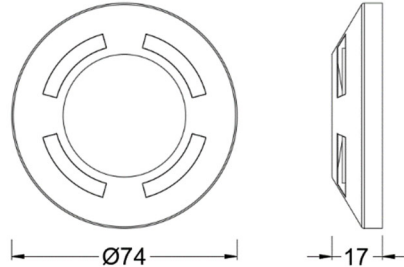

LANDSCAPE - MODEL: U2501

dweLED 德里格

埋地灯

项目名称:

灯位号:

产品图片

线图

产品描述

Landscape 2 IN 小型埋地灯系列，可在松软或者硬质的地面上安装。适合各种户外各种不同的应用环境，如泳池、阳台、地下等。

产品特性

- 主体材质: 整体不锈钢材质
- 光学系统: /
- 表面处理: /
- 投射方向: /
- 配件/支架: /
- 安规认证: /
- 防护等级: IP67
- 绝缘等级: Class III
- 环境温度: -20°C~40°C

产品规格

- 光源类型: SMD
- 光源功率: 2.8W
- 光源光通量: 4.5lm@2.8W
- 光源寿命: >50000h-L70 /B10-Ta25°C(LM-80/TM-21)
- 色温/显指: 2700K/3000K, Ra85
- 光源色容差: 3 SDCM
- 输入电压: 12V AC, 50/60HZ
- 调光控制: ON/OFF
- 产品重量: 约 0.28Kg, 不含包装

订购模型

Model	Length	IP	Power	Driver	Beam Angle	CCT	Surface	Finish
U2501						27 2700K		SS Stainless Steel
Quad-Directional	/	IP67	2.8W	12V AC	180°	30 3000K	/	BS Bronzed Stainless Steel

示例: U2501-30SS