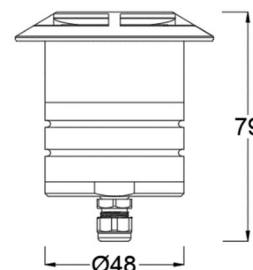

LANDSCAPE - MODEL: U2091

dweLED 德里格

埋地灯

项目名称:

灯位号:

产品图片

线图

产品描述

Landscape 2 IN 埋地灯，用柔顺的光洗亮人行道的路面。

产品特性

- 主体材质: 整体不锈钢材质
- 光学系统: /
- 表面处理: /
- 投射方向: /
- 配件/支架: /
- 安规认证: /
- 防护等级: IP67
- 绝缘等级: Class III
- 环境温度: -20°C~40°C

产品规格

- 光源类型: SMD
- 光源功率: 4.1W
- 光源光通量: 5lm@4.1W
- 光源寿命: >50000h-L70 /B10-Ta25°C(LM-80/TM-21)
- 色温/显指: 2700K/3000K, Ra85
- 光源色容差: 3 SDCM
- 输入电压: 12V AC, 50/60HZ
- 调光控制: ON/OFF
- 产品重量: 约 0.76Kg, 不含包装

订购模型

Model	Length	IP	Power	Driver	Beam Angle	CCT	Surface	Finish
U2091						27 2700K		SS Stainless Steel
Single Direction	/	IP67	4.1W	12V AC	≥100°	30 3000K	/	BS Bronzed Stainless Steel

示例: U2091-27SS

www.dweled.com

WAC集团旗下高端的家居照明品牌

Headquarters
44 Harbor Park Drive • Port Washington, NY
Phone (516) 515.5000 • Fax (516) 515.5050

WAC Lighting Technology (Shanghai) Co, Ltd.
14, Lane 299, Bi Sheng Road, Shanghai 201204
Phone (86.21) 3393.3558 • Fax (86.21) 3362.1598

WAC Lighting 保留对产品进行不定期设计更新的权利。2022-05-06