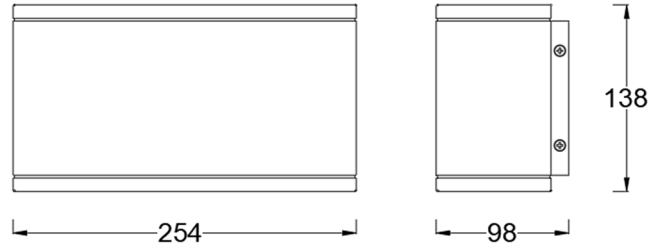

LANDSCAPE - MODEL: UWS-W2510

dweLED 德里格

壁灯

项目名称:

灯位号:

产品图片

线图

产品描述

RUBIX 系列，采用铝合金外壳及蚀刻玻璃的材料，确保在室外经久耐用。极简的外观风格，适用于各种室外照明应用方式。

产品特性

- 主体材质: 整体铝合金材质
- 光学系统: /
- 表面处理: 静电粉末喷涂
- 投射方向: /
- 配件/支架: /
- 安规认证: /
- 防护等级: IP65
- 绝缘等级: Class I
- 环境温度: -20°C~40°C

产品规格

- 光源类型: COB
- 光源功率: 30W
- 光源光通量: 1385lm@30W
- 光源寿命: >36000h-L70 /B10-Ta25°C(LM-80/TM-21)
- 色温/显指: 3000K, Ra90
- 光源色容差: 3 SDCM
- 输入电压: 220V AC, 50/60HZ
- 调光控制: ON/OFF (支持 0-10V 调光: 10%-100%)
- 产品重量: 约 2.9Kg (最大), 不含包装

订购模型

Model	Power	Driver	Beam Angle	CCT	Surface	Finish
UWS-W2510 Rubix Double2	30W	220V AC 50/60HZ	≥100°	3000K	/	AL Brushed Aluminum BK Black BZ Bronze GH Graphite WT White

示例: UWS-W2510-AL