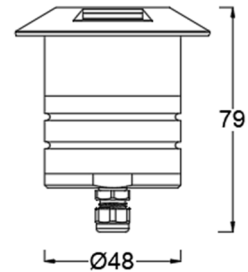

LANDSCAPE - MODEL: U2071

dweLED 德里格

埋地灯

项目名称:

灯位号:

产品图片

线图

产品描述

Landscape 2 IN 埋地灯，可以在人行道上洗出光顺、无阴影的路面。

产品特性

- 主体材质: 整体不锈钢材质
- 光学系统: /
- 表面处理: /
- 投射方向: /
- 配件/支架: /
- 安规认证: /
- 防护等级: IP67
- 绝缘等级: Class III
- 环境温度: -20°C~40°C

产品规格

- 光源类型: SMD
- 光源功率: 4.1W
- 光源光通量: 5lm@4.1W
- 光源寿命: >50000h-L70 /B10-Ta25°C(LM-80/TM-21)
- 色温/显指: 2700K/3000K, Ra85
- 光源色容差: 3 SDCM
- 输入电压: 12V AC, 50/60HZ
- 调光控制: ON/OFF
- 产品重量: 约 0.76Kg, 不含包装

订购模型

Model	Length	IP	Power	Driver	Beam Angle	CCT	Surface	Finish
U2071						27 2700K		BS Bronzed Stainless
Bi-Directional	/	IP67	4.1W	12V AC	≥100°	30 3000K	/	Steel
								SS Stainless Steel

示例: U2071-27SS

www.dweled.com

WAC集团旗下高端的家居照明品牌

Headquarters

44 Harbor Park Drive • Port Washington, NY
Phone (516) 515.5000 • Fax (516) 515.5050

WAC Lighting Technology (Shanghai) Co, Ltd.

14, Lane 299, Bi Sheng Road, Shanghai 201204
Phone (86.21) 3393.3558 • Fax (86.21) 3362.1598

WAC Lighting 保留对产品进行不定期设计更新的权利。2022-05-06