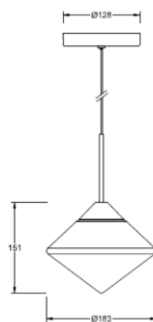

Pendant

项目名称:

灯位号:

产品图片

线图

产品描述

CHRYSALIS 系列吊灯，独特的造型设计像一颗发光的钻石在闪耀，通体均匀发光，出光柔和，适用于高端家居等相关场景。

产品特性

- 主体材质： 铝制灯身+玻璃面罩
- 防护等级： IP20
- 环境温度： -20°C- 40°C

产品规格

- 光源类型： SMD
- 光源寿命： >36000h-L70 /B10-Ta25°C(LM-80/TM-21)
- 色温/显指： 3000K Ra90
- 光源色容差： 5 SDCM
- 输入电压： 220V
- 产品重量： 约 1.5kg, 不含包装

订购模型

订购模型	LED 功率 (w)	输入电压	光学角度	色温 (k)	出光面	颜色
RPEKSA CHRYSALI 克里斯系列吊灯	04 4W	T 220V输入	A ≥ 100°	30 3000K	P 面出光	BK 黑色 BN 拉丝镍色

示例: RPEKSA-04T-A30PBN