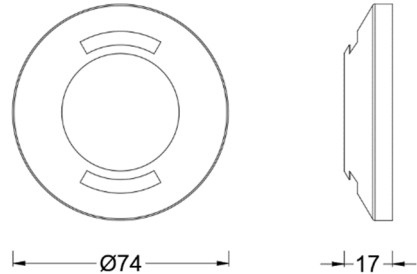

LANDSCAPE - MODEL: U2571

dweLED 德里格

埋地灯

项目名称:

灯位号:

产品图片

线图

产品描述

Landscape 2 IN 小型埋地灯系列，可在松软或者硬质的地面上安装。适合各种户外各种不同的应用环境，如泳池、阳台、地下等。

产品特性

- 主体材质: 整体不锈钢材质
- 光学系统: /
- 表面处理: /
- 投射方向: /
- 配件/支架: /
- 安规认证: /
- 防护等级: IP67
- 绝缘等级: Class III
- 环境温度: -20°C~40°C

产品规格

- 光源类型: SMD
- 光源功率: 2.8W
- 光源光通量: 5lm@2.8W
- 光源寿命: >50000h-L70 /B10-Ta25°C(LM-80/TM-21)
- 色温/显指: 2700K/3000K, Ra85
- 光源色容差: 3 SDCM
- 输入电压: 12V AC, 50/60HZ
- 调光控制: ON/OFF
- 产品重量: 约 0.28Kg, 不含包装

订购模型

Model	Length	IP	Power	Driver	Beam Angle	CCT	Surface	Finish
U2571						27 2700K		SS Stainless Steel
Bi-Directional	/	IP67	2.8W	12V AC	180°	30 3000K	/	BS Bronzed Stainless Steel

示例: U2571-30SS