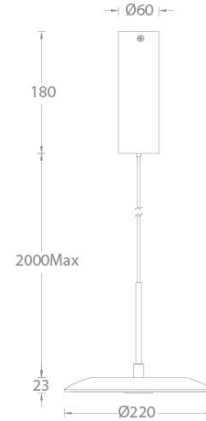

LORA- MODEL: RPALMR

吊灯

项目名称:

dweLED[®]
by WAC

灯位号:

产品图片

线图

产品描述