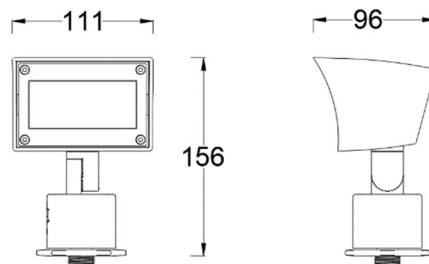

产品描述

Wall Wash 投光灯, 为高端户外景观照明场所设计, 具有简洁的外形, 利用有效散热, 延长 LED 灯具寿命。低调的轮廓设计与高性能的光学表现更能突显环境, 能够适应不同的应用场景。

产品特性

- 主体材质: 整体铝合金材质
- 光学系统: 透镜
- 表面处理: 静电粉末喷涂
- 投射方向: /
- 配件/支架: /
- 安规认证: /
- 防护等级: IP65
- 绝缘等级: Class III
- 环境温度: -20°C~40°C

产品规格

- 光源类型: COB
- 光源功率: 1-18W 旋钮可调节
- 光源光通量: 190-980lm@1W-18W
- 光源寿命: >36000h-L70 /B10-Ta25°C(LM-80/TM-21)
- 色温/显指: 2700K/3000K, Ra85
- 光源色容差: 3 SDCM
- 输入电压: 12V AC, 50/60HZ
- 调光控制: ON/OFF
- 产品重量: 约 2.76Kg (最大), 不含包装

订购模型

Model	Power	Driver	Beam Angle	CCT	Surface	Finish
U5021				27 2700K		BK Black on Aluminum
Wall Wash	1W-18W 旋钮可调节	12V AC	15°-50°X80°	30 3000K	/	BZ Bronze on Aluminum BBR Bronze on Brass

示例: U5021-27BK