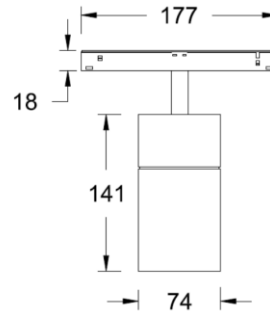

低压轨道系统 - MODEL: RTMA1M

dweLED 德里格

Low voltage track Luminaires

项目名称:

灯位号:

产品图片

线图

产品描述

Lucio 系列轨道射灯，匹配专用低压轨道系统，灯具配光精准，光斑过渡均匀，造型简洁，体积小，安装灵活便捷，广泛应用于家居场景；

产品特性

- 主体材质： 优质铝合金材质
- 光学系统： 透镜+反射器
- 表面处理： 静电粉末喷涂
- 投射方向： 水平 350°，垂直 90°
- 配件/支架： /
- 防护等级： IP20
- 绝缘等级： Class III
- 环境温度： -20°C- 40°C

产品规格

- 光源类型： COB
- 光源寿命： >36000h-L70 /B10-Ta25°C(LM-80/TM-21)
- 色温/显指： 3000K/3500K/4000K, Ra90
- 光源色容差： 3 SDCM
- 输入电压： DC 48V
- 控制方式： ON-OFF
- 产品重量： 约 0.7Kg, 不含包装

订购模型

Model	LED Power	Driver	Beam	CCT	Surface	Finish
RTMA1M Lucio 低压轨道射灯	25 25W	E ON-OFF	1 18°	30 3000K	B Black	BK Black
			2 28°	35 3500K	W White	WT White
			3 36°	40 4000K		

示例: RTMA1M-25E-130WWT

*48V 恒压输入

www.dweled.com

WAC集团旗下高端的家居照明品牌

Headquart

44 Harbor Park Drive • Port Washington, NY
Phone (516) 515.5000 • Fax (516) 515.5050

WAC Lightin Technolog(ShanghaCo.,Ltd

No.14, Lane 299, Bisheng Road, Shanghai 201204
Phone (86.21) 3393.3558 • Fax (86.21) 3362.1598