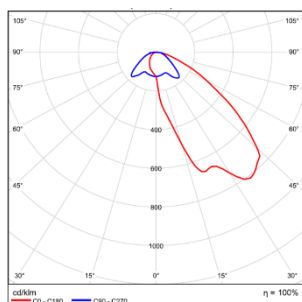

踢脚灯 - MODEL: RW220

Step And Wall Luminaires

项目名称:

dweLED®
by WAC

灯位号:

配件

配光曲线@3000K数据

型号: WL220-LD05E-L30WT

光束角: /

系统功率: 4W

系统光通量: 45lm

中心光强: /

系统光效: 11.3 lm / W