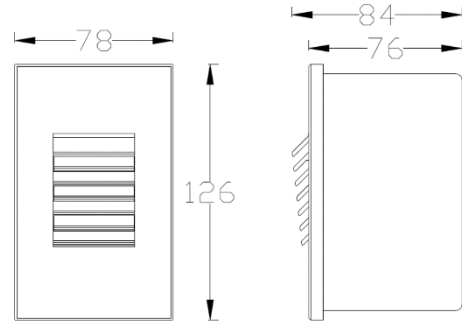

线图

产品描述

为突出建筑美观而设计的灯具，设计源于与墙壁的无缝融入结构。高效的节能和优化的光输出增加了楼梯的安全性和风格，在墙壁和走道保持最小的眩光。IP65 可在潮湿的地方也能够解决室内和室外照明解决方案。可提供 220V AC 直接接线。

产品特性

- 主体材质: 铝压铸灯体
- 光学系统: 百叶窗式出光
- 表面处理: 静电粉末喷涂
- 投射方向: /
- 配件/支架: /
- 安规认证: CCC
- 防护等级: IP65
- 绝缘等级: Class I
- 环境温度: -20°C~50°C

产品规格

- 开孔尺寸: 74x118mm
- 光源类型: SMD
- 光源功率: 5W Max
- 光源光通量: 3000K 190lm
- 光源寿命: >40000h-L70 / B10-Ta25°C(LM-80 / TM-21)
- 色温/显指: 2700K/3000K/4000K, Ra80
- 光源色容差: 3 SDCM
- 输入电压: 220V AC/50Hz
- 调光控制: ON-OFF
- 产品重量: 约 0.7Kg, 不含包装

订购模型

Model	LED	Driver	Beam	CCT	Finish
RW220 Step Light	05 5W	E ON-OFF 220V AC Power Supply	L Louver	27 2700K 30 3000K 40 4000K	WT White Coat BK Black Coat BZ Bronze

示例: RW220-05E-L27WT