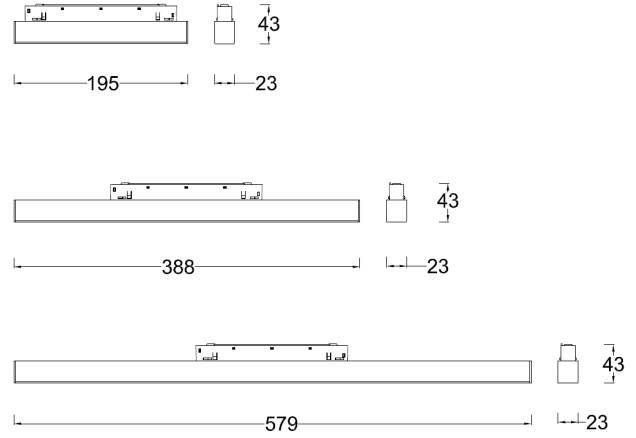

线图

产品描述

琳奈系列线条灯，匹配专用低压轨道系统，灯具面发光，提供无颗粒感的均匀出光，造型简洁，体积小巧，安装灵活便捷，广泛应用于家居场景；

产品特性

- 主体材质： 优质铝合金材质
- 光学系统： 亚克力扩散面罩
- 表面处理： 静电粉末喷涂
- 投射方向： /
- 配件/支架： /
- 防护等级： IP20
- 绝缘等级： Class III
- 环境温度： -20℃- 40℃

产品规格

- 光源类型： SMD
- 光源寿命： >36000h-L70 /B10-Ta25°C(LM-80/TM-21)
- 色温/显指： 可变色温 (2700K-6500K) , RA > 90;
- 光源色容差： 3 SDCM
- 输入电压： DC 48V
- 控制方式： DALI
- 产品重量： 约 0.2Kg, 不含包装 (195mm 长)

订购模型

Model	LED Power	Driver	Beam Angle	CCT	Surface	Finish
RTMB1	N-10 195mm 10W	A DALI	A 面发光	CC 可变色温	N NA	BK Black
琳奈线条灯	S-15 388mm 15W					
	M-20 579mm 20W					

示例: RTMB1N-10A-ACCNBK

*48V 恒压输入