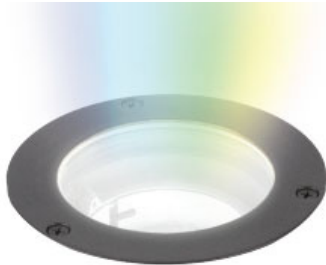

LANDSCAPE - MODEL: U5031

dweLED 德里格

埋地灯

项目名称:

灯位号:

产品图片

线图

产品描述

3IN 埋地灯，延长 LED 灯具寿命。使用最新的 LED 模块出光一致性佳，具有光束角调节及亮度调节功能，灯具适用于小区，酒店，广场，公园和庭院等场所的局部照明。

产品特性

- 主体材质: 整体铝合金材质
- 光学系统: 透镜
- 表面处理: 静电粉末喷涂
- 投射方向: /
- 配件/支架: /
- 安规认证: /
- 防护等级: IP67
- 绝缘等级: Class III
- 环境温度: -20°C~40°C

产品规格

- 光源类型: COB
- 光源功率: 0.5W-14.5W
- 光源光通量: 250lm@14.5W
- 光源寿命: >36000h-L70 /B10-Ta25°C(LM-80/TM-21)
- 色温/显指: COLOUR CHANGE (全彩), Ra85
- 光源色容差: 5 SDCM
- 输入电压: 12V AC, 50/60HZ
- 调光控制: 蓝牙控制 (IOS 应用程序)
- 产品重量: 约 3Kg, 不含包装