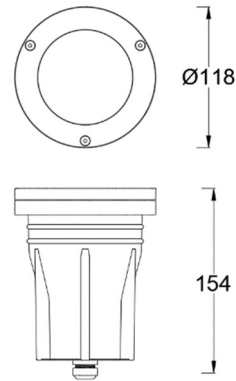

产品描述

3IN 埋地灯，延长 LED 灯具寿命。使用最新的 LED 模块出光一致性佳，具有光束角调节及亮度调节功能，灯具适用于小区，酒店，广场，公园和庭院等场所的局部照明。

产品特性

- 主体材质: 整体铝合金材质
- 光学系统: 透镜
- 表面处理: 静电粉末喷涂
- 投射方向: /
- 配件/支架: /
- 安规认证: /
- 防护等级: IP67
- 绝缘等级: Class III
- 环境温度: -20°C~40°C

产品规格

- 光源类型: COB
- 光源功率: 0.5W-14.5W
- 光源光通量: 250lm@14.5W
- 光源寿命: >36000h-L70 /B10-Ta25°C(LM-80/TM-21)
- 色温/显指: COLOUR CHANGE (全彩), Ra85
- 光源色容差: 5 SDCM
- 输入电压: 12V AC, 50/60HZ
- 调光控制: 蓝牙控制 (IOS 应用程序)
- 产品重量: 约 3Kg, 不含包装

订购模型

Model	Power	Driver	Beam Angle	CCT	Surface	Finish
U5031 3" Inground	0.5W-14.5W	12V AC	15°-60°	CC Color Change	/	BBR Bronze on Brass

示例: U5031-CCBBR