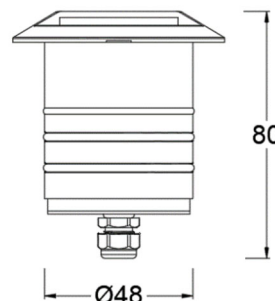

LANDSCAPE - MODEL: U2041

dweLED 德里格

埋地灯

项目名称:

灯位号:

产品图片

线图

产品描述

Landscape 2 IN 埋地灯系列，适用于室内外台阶、地面墙壁等位置应用。

产品特性

- 主体材质: 整体不锈钢材质
- 光学系统: /
- 表面处理: /
- 投射方向: /
- 配件/支架: /
- 安规认证: /
- 防护等级: IP67
- 绝缘等级: Class III
- 环境温度: -20°C~40°C

产品规格

- 光源类型: SMD
- 光源功率: 4.1W
- 光源光通量: 50lm@4.1W
- 光源寿命: >50000h-L70 /B10-Ta25°C(LM-80/TM-21)
- 色温/显指: 2700K/3000K, Ra85
- 光源色容差: 3 SDCM
- 输入电压: 12V AC, 50/60HZ
- 调光控制: ON/OFF
- 产品重量: 约0.76 Kg, 不含包装

订购模型

Model	Length	IP	Power	Driver	Beam Angle	CCT	Surface	Finish
U2041						27 2700K	/	SS Stainless Steel
Circle Step	/	IP67	4.1W	12V AC	≥100°	30 3000K		BS Bronzed Stainless Steel

示例: U2041-30SS