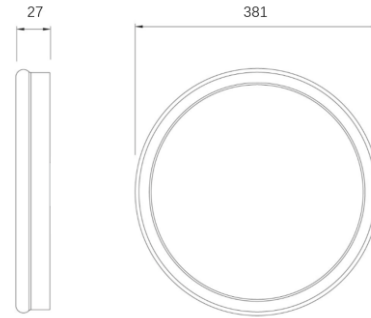

Ceiling Mount

项目名称:

灯位号:

产品图片

线图

产品描述

GEOS 系列吸顶灯, 采用现代简约风格设计, 外观线条简洁, 出光柔和舒适, 具有 Ra95 高显指, 支持三挡色温调节切换, 适用于高端家居等相关场景。

产品特性

- 主体材质: 铝合金灯身
- 防护等级: IP20
- 环境温度: -20°C- 40°C

产品规格

- 光源类型: SMD
- 光源寿命: >36000h-L70 /B10-Ta25°C(LM-80/TM-21)
- 色温/显指: 3000K-4000K-5000K Ra95
- 光源色容差: 5 SDCM
- 输入电压: 24V ON-OFF
- 产品重量: 约 2.1Kg, 不含包装

订购模型

Model	Power	Driver	Beam	CCT	Surface	Finish
RCADMA GEOS 系列吸顶灯	30 30W	T 24V 恒压输入	A ≥100°	CC 可变色温	P NA	WT White