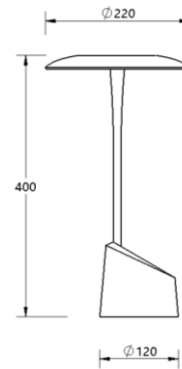

线图

产品描述

清晰的线条设计凸显精致简约风格, 多种表面颜色可选, 适应不同的室内环境风格。全光谱高品质 LED 光源, 显色指数高达95, 清晰呈现真实色彩; 采用智能触控, 带来便捷舒适的操控体验。非常适用于包括别墅、精品大宅、公寓等场所。

产品特性

- 主体材质: 铝合金
- 表面处理: 静电粉末喷涂
- 投射方向: 下照
- 配件/支架: 电源适配器 (包含)
- 安规认证: CCC
- 防护等级: IP20
- 绝缘等级: Class II
- 环境温度: 5°C-40°C

产品规格

- 光源类型: SMD
- 光源光通量: 800lm
- 光源寿命: >20000h-L70 /B10-Ta25°C(LM-80/TM-21)
- 色温/显指: 2700K-4000K, Ra95
- 输入电压: 220V~240V AC / 50Hz
- 调光控制: 支持触摸控制

订购模型

Model	LED Power	Driver	CCT	Beam	Reflector	Finish
RRALM LORA 台灯	20 20W	W 220V输入	CC 2700K-4000K 可调	A ≥100°	P Panel	WT Opal White 宁静白 LC Living Coral 珊瑚橘

示例: RRALM-20W-CCAPWT