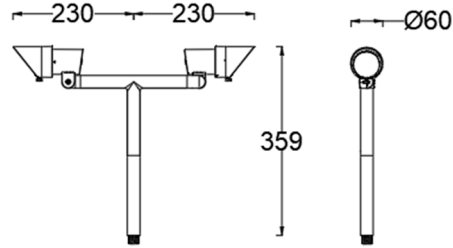

矮柱灯

项目名称:

灯位号:

产品图片

线图

产品描述

MINI ACCENT 矮柱灯, 取代传统卤素灯, LED 灯具更加小巧精致, 光束角可调使用更加便利, 适用于景观庭院场景;

产品特性

- 主体材质: 整体铝合金材质
- 光学系统: 透镜
- 表面处理: 静电粉末喷涂
- 投射方向: /
- 配件/支架: /
- 安规认证: /
- 防护等级: IP65
- 绝缘等级: Class III
- 环境温度: -20°C~40°C

产品规格

- 光源类型: COB
- 光源功率: 1W-7W 旋钮可调 (单头)
- 光源光通量: 45lm-365 lm@1W-7W
- 光源寿命: >36000h-L70 /B10-Ta25°C(LM-80/TM-21)
- 色温/显指: 2700K/3000K, Ra85
- 光源色容差: 3 SDCM
- 输入电压: 12V AC, 50/60HZ
- 调光控制: ON/OFF
- 产品重量: 约 8.8Kg (最大), 不含包装