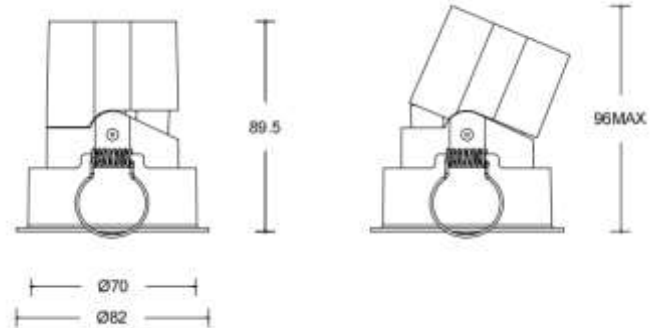

新玲珑 - MODEL: RD2D31

Recessed Ceiling Luminaires

dweLED 德里格

项目名称:

灯位号:

产品图片

线图

产品描述

全新推出的玲珑系列筒灯，极致性价比的同时，具备专业的出光效果，角度丰富，功能齐备，满足多样化的照明需求，主要适用于家居住宅环境。

产品特性

- 主体材质： 铝合金压铸灯身
- 光学系统： 透镜+反射器
- 表面处理： 静电粉末喷涂
- 投射方向： 垂直 0-25°
- 配件/支架： /
- 防护等级： IP20
- 绝缘等级： Class II
- 环境温度： -20°C- 40°C

产品规格

- 开孔尺寸： Ø75mm
- 光源类型： COB
- 光源光通量： 560lm@7W 800lm@10W
- 光源寿命： >36000h-L70 /B10-Ta25°C(LM-80/TM-21)
- 色温/显指： 2700K 3000K 3500K 4000K, Ra 90
- 光源色容差： 3 SDCM
- 输入电压： 220V~240V AC / 50Hz
- 调光控制： On-Off 无驱动

订购模型

Model	尺寸	类型	LED 功率 (W)	调光方式	光学角度 (°)	色温 (K)	出光面	颜色
RD2D Downlight	3 3"	1 Round Trim	07 COB 7W 10 COB 10W	E On-Off N 无驱动	1 15° 2 24° 3 36°	27 2700K 30 3000K 35 3500k 40 4000K	B 黑色 W 白色	WT 白色

示例: RD2D31-07E-230BWT