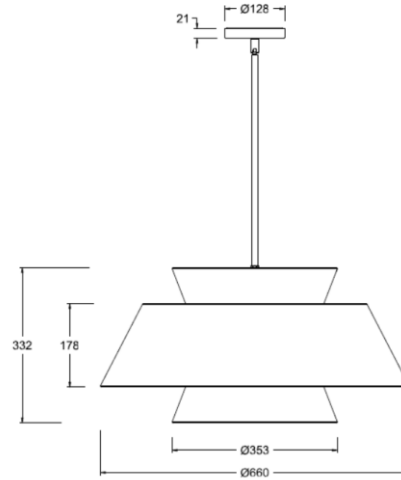

产品描述

Rockabilly 系列吊灯, 传统铁艺灯身被简约布艺包裹, 灯光透过布艺隐约透出, 下出光柔和可以起到主照明作用, 具有美式乡村的复古风, 为家庭中增添别样风景, 适用于高端家居等相关场景。

产品特性

- 主体材质: 铁艺+布艺
- 防护等级: IP20
- 环境温度: -20°C- 40°C

产品规格

- 光源类型: SMD
- 光源寿命: >36000h-L70 /B10-Ta25°C(LM-80/TM-21)
- 色温/显指: 3000K Ra90
- 光源色容差: 5 SDCM
- 输入电压: 24V ON-OFF
- 产品重量: 约 4.0Kg, 不含包装

订购模型

Model	Power	Driver	Beam	CCT	Surface	Finish
RPCLL1 Rockabilly 系列吊灯	25 Max 25W	T 24V 恒压输入	A ≥100°	30 3000K	N NA	BK Black

示例: RPCLL1-25T-A30NBK

*本产品为 24V 恒压输入

*若需要接入 220V~240V AC/50Hz, 本产品需与 24V 恒压电源 RPECSA-PART-DR-T (选配) 配套使用