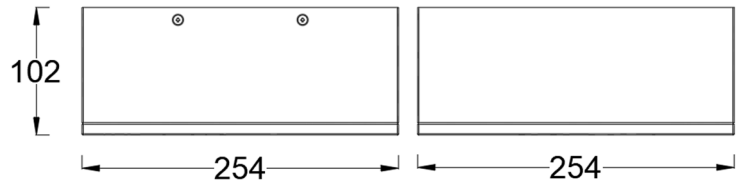

产品描述

RUBIX 系列，采用铝合金外壳及蚀刻玻璃的材料，确保在室外经久耐用。极简的外观风格，同时可以提供到较高的光通量。

产品特性

- 主体材质: 整体铝合金材质
- 光学系统: /
- 表面处理: 静电粉末喷涂
- 投射方向: /
- 配件/支架: /
- 安规认证: /
- 防护等级: IP65
- 绝缘等级: Class I
- 环境温度: -20°C~40°C

产品规格

- 光源类型: COB
- 光源功率: 30W
- 光源光通量: 1875lm@30W
- 光源寿命: >36000h-L70 /B10-Ta25°C(LM-80/TM-21)
- 色温/显指: 3000K, Ra90
- 光源色容差: 3 SDCM
- 输入电压: 220V AC, 50/60HZ
- 调光控制: ON/OFF (支持 0-10V 调光: 5%-100%)
- 产品重量: 约 4.2Kg (最大), 不含包装

订购模型

Model	Power	Driver	Beam Angle	CCT	Surface	Finish
UFM-W2510 RUBIX	30W	220V AC 50/60HZ	≥100°	3000K	/	AL Brushed Aluminum BK Black BZ Bronze GH Graphite WT White

示例: UFM-W2510-AL