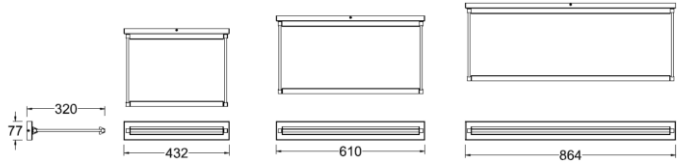

HUDSON- MODEL: RWCB

dweLED 德里格

照画灯

项目名称:

灯位号:

产品图片

线图

产品描述

HUDSON 系列照画灯, 铝合金灯身, 出光柔和无眩光, 线条轮廓清晰, 灯具设计简洁, 适用于高端家居等相关场景。

产品特性

- 主体材质: 铝制灯身
- 防护等级: IP20
- 环境温度: -20°C - 40°C

产品规格

- 光源类型: SMD
- 光源寿命: >36000h-L70 /B10-Ta25°C(LM-80/TM-21)
- 色温/显指: 3000K Ra90
- 光源色容差: 5 SDCM
- 输入电压: 220V AC
- 产品重量: /

订购模型

Model	LED Power	Driver	Beam	CCT	Surface	Finish
RWCBSL HUDSON 系列照画灯	12 12W	E ON-OFF	A ≥100°	30 3000K	P NA	BK Black
RWCBML HUDSON 系列照画灯	16 16W					AB Aged Brass
RWCBLL HUDSON 系列照画灯	22 22W					

示例: RWCBSL-12E-A30PBK