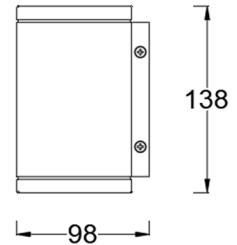

LANDSCAPE - MODEL: UWS-W2509

dweLED 德里格

壁灯

项目名称:

灯位号:

产品图片

线图

产品描述

RUBIX 系列，采用铝合金外壳及蚀刻玻璃的材料，确保在室外经久耐用。极简的外观风格，适用于各种室外照明应用方式。

产品特性

- 主体材质: 整体铝合金材质
- 光学系统: /
- 表面处理: 静电粉末喷涂
- 投射方向: /
- 配件/支架: /
- 安规认证: /
- 防护等级: IP65
- 绝缘等级: Class I
- 环境温度: -20°C~40°C

产品规格

- 光源类型: COB
- 光源功率: 16W
- 光源光通量: 805lm@16W
- 光源寿命: >36000h-L70 /B10-Ta25°C(LM-80/TM-21)
- 色温/显指: 3000K, Ra90
- 光源色容差: 3 SDCM
- 输入电压: 220V AC, 50/60HZ
- 调光控制: ON/OFF (支持 0-10V 调光: 10%-100%)
- 产品重量: 约 2.8Kg (最大), 不含包装

订购模型

Model	Power	Driver	Beam Angle	CCT	Surface	Finish
UWS-W2509 Rubix Single2	16W	220V AC 50/60HZ	≥100°	3000K	/	AL Brushed Aluminum BK Black BZ Bronze GH Graphite WT White

示例: UWS-W2509-AL