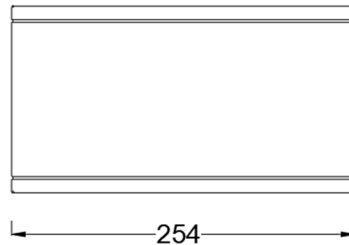

LANDSCAPE - MODEL: UWS-W2509

dweLED 德里格

壁灯

项目名称:

灯位号:

产品图片

线图

产品描述

RUBIX 系列，采用铝合金外壳及蚀刻玻璃的材料，确保在室外经久耐用。极简的外观风格，适用于各种室外照明应用方式。

产品特性

- 主体材质: 整体铝合金材质
- 光学系统: /
- 表面处理: 静电粉末喷涂
- 投射方向: /
- 配件/支架: /
- 安规认证: /
- 防护等级: IP65
- 绝缘等级: Class I
- 环境温度: -20°C~40°C

产品规格

- 光源类型: COB
- 光源功率: 16W
- 光源光通量: 805lm@16W
- 光源寿命: >36000h-L70 /B10-Ta25°C(LM-80/TM-21)
- 色温/显指: 3000K, Ra90
- 光源色容差: 3 SDCM
- 输入电压: 220V AC, 50/60HZ
- 调光控制: ON/OFF (支持 0-10V 调光: 10%-100%)
- 产品重量: 约 2.8Kg (最大), 不含包装

订购模型

Model	Power	Driver	Beam Angle	CCT	Surface	Finish
UWS-W2509 Rubix Single2	16W	220V AC 50/60HZ	≥100°	3000K	/	AL Brushed Aluminum BK Black BZ Bronze GH Graphite WT White

示例: UWS-W2509-AL