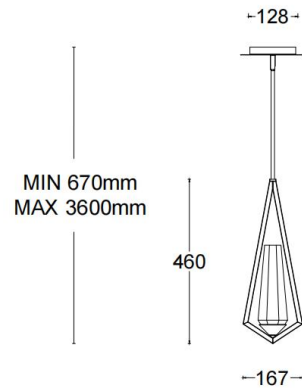

## Pendant

项目名称:

灯位号:

### 线图